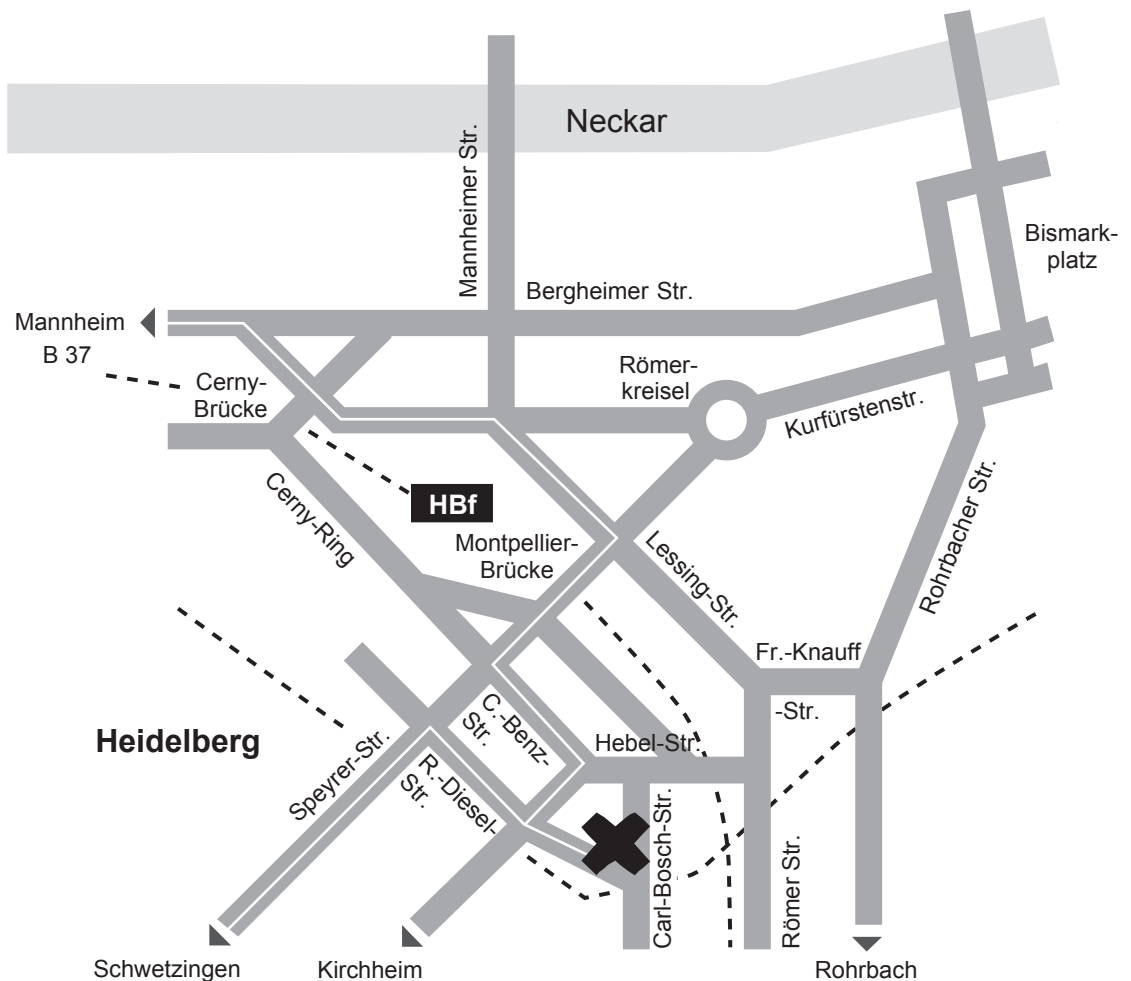

Anfahrtsplan

Malerwerkstätte Hauck GmbH
Carl-Bosch-Strasse 8
69115 Heidelberg

Telefon: +49 (0)6221-22594
Fax: +49 (0)6221-28282
e-Mail: pinsel@malerhauck.de

von der Autobahn B37 aus Richtung Mannheim:

1. am Ende der B37 gleich rechts Richtung Hauptbahnhof.
2. Am Hauptbahnhof rechts und dann gleich wieder rechts über die Montpellier-Brücke.
3. An der Ampel links in die „Carl-Benz-Straße“
4. An der nächsten Ampel rechts in die „Hebelstraße“
5. links in die „Rudolf-Diesel-Straße“, geradeaus bis
6. auf der linken Seite das Firmenschild erscheint.

von der Autobahnausfahrt A5 Schwetzingen-Heidelberg:

1. Richtung Heidelberg-Kirchheim fahren „Speyrer Straße“ 4-spurig immer geradeaus
2. durch die Eisenbahnunterführung und gleich rechts
3. in die „Rudolf-Diesel-Straße“, geradeaus bis
4. auf der linken Seite das Firmenschild erscheint.